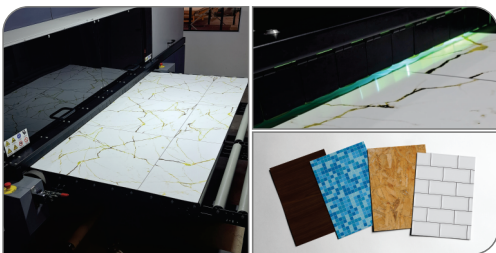

Essas chapas são a escolha perfeita para revestir paredes e tetos em uma variedade de ambientes, incluindo setores industriais, residenciais, hospitalares, hoteleiros, frigoríficos, áreas rurais e escritórios.

Garantem um acabamento moderno, atendendo às normas sanitárias, dispensando a necessidade de pintura.

APLICAÇÃO E VANTAGENS

As Chapas de Poliéster para revestimento Sulfibra Surface Design são ideais para áreas internas e externas, podendo ser facilmente instaladas em diversas superfícies, como alvenaria, azulejos, madeira, ferro, alumínio, gesso acartonado e placa cimentícia. Sugerimos a colagem com adesivo bicomponente estrutural base PU.

IMPRESSÃO DIGITAL UV DE ALTA DEFINIÇÃO!

As chapas podem ser oferecidas com impressões, agregando modernidade e atemporalidade ao ambiente.

EXEMPLOS DE APLICAÇÕES:

REALMENTE INCRÍVEL!

SAIBA MAIS SOBRE NOSSA
TECNOLOGIA **INTELIGENTE**
E **INOVADORA** E TORNE
SEU PROJETO **REALIDADE!**