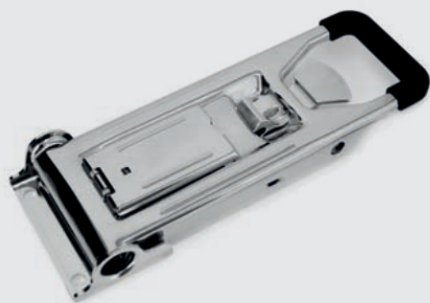

Diferenciais:

- Peças produzidas com um rigoroso controle de qualidade;
- Melhor custo benefício;
- Material Inox 304 e aço carbono galvanizado;
- Acabamento alto brilho espelhado;
- Customização conforme necessidade;

Trabalhamos com as seguintes linhas:

- Linha 1000 (INOX 304): Produzido em aço Inoxidável AISI 304 com acabamento alto brilho espelhado;
- Linha 2000 (CARBONO): Produzido em aço Carbono SAE 1020 com revestimento zincado azul de alta resistência à oxidação;
- Linha 3000 (INOX 430): Produzido em aço inoxidável AISI 430 com acabamento alto brilho espelhado;

• FECHOS

FECHO SR C/ TAMPA 25mm - 125x330mm
1000.00 INOX 304
BASE MICROFUNDIDA

FECHO SR S/ TAMPA 25mm - 125x330mm
1001.00 INOX 304
BASE MICROFUNDIDA

FECHO FG C/ TAMPA 25mm - 125x330mm
1010.00 INOX 304 | 2010.00 CARBONO
BASE CHAPA DOBRADA