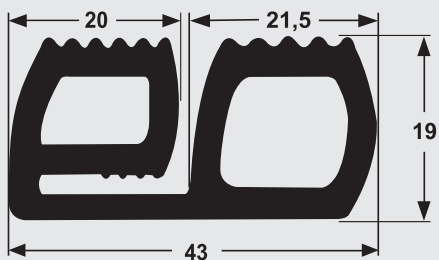

PERFIS DE BORRACHA

4059 (SBR - 15 ShA)