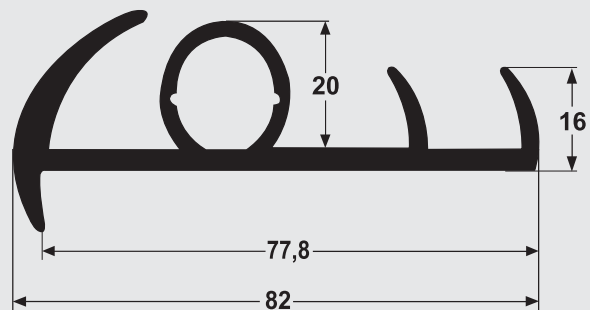

• TRINCOS

CONJUNTO TRINCO DIREITO GR 25/27mm
1306.00 INOX 304 | 2306.00 CARBONO

CONJUNTO TRINCO ESQUERDO GR 25/27mm
1307.00 INOX 304 | 2307.00 CARBONO

CONJUNTO TRINCO PQ LISO 25mm - 86x112mm
1322.00 INOX 304

CONJUNTO TRINCO SIDER - 85x132mm
2310.01 - BASE TRINCO SIDER
2310.02 - PONTEIRA TRINCO SIDER

PERFIS DE BORRACHA

4059 (SBR - 15 ShA)

4066 (SBR - 15 ShA)

16857 (EPDM - 75 ShA)

17521 (EPDM - 80 ShA)

6046 (EPDM - 70 ShA)

OBS: VENDA EM ROLOS DE 25M

LINHA COMPLEMENTAR

VARÃO 20X2000mm

0302.03 INOX 304

VARÃO 20X3000mm

0302.01 INOX 304

VARÃO 25X2000mm

0302.04 INOX 304