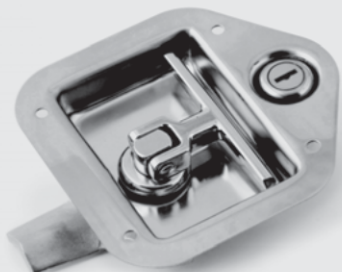

FECHO EMBUTIDO S/ TAMPA 16mm - 140x310mm
1007.00 INOX 304 | 2007.00 CARBONO

• FECHOS

FECHO EXTERNO CS S/TAMPA 25mm - 115x290mm
3036.00 INOX 430

FECHO MALEIRO
1020.00 INOX 304

FECHO CAIXA RANCHO
1021.00 INOX 304