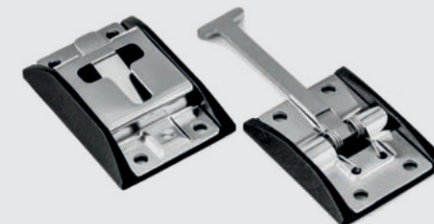

MANCAL EXTREMIDADE 6 FUROS 25mm
1100.00 INOX 304 | 2100.00 CARBONO

• TRAVA PORTAS

CONJUNTO TRAVA PORTA 120mm
1052.00 INOX 304 | 2052.00 CARBONO

CONJUNTO TRAVA PORTA 90mm
1053.00 INOX 304 | 2053.00 CARBONO

TRAVA PORTA ENCAIXE
1054.00 INOX 304 | 2054.00 CARBONO

• TRAVA PORTAS

TRAVA PORTA HASTE 90mm
1055.00 INOX 304 | 2055.00 CARBONO

TRAVA PORTA HASTE 120mm
1056.00 INOX 304 | 2056.00 CARBONO

TRAVA DIVISÓRIA BAÚ - 50x182mm
1057.00 INOX 304

• TRINCOS

TRINCO EMBUTIDO DIREITO 16mm
1300.00 INOX 304 | 2300.00 CARBONO

TRINCO EMBUTIDO ESQUERDO 16mm
1301.00 INOX 304 | 2301.00 CARBONO

CONJUNTO TRINCO PQ 20/25mm
1302.00 INOX 304 | 2302.00 CARBONO

• TRINCOS