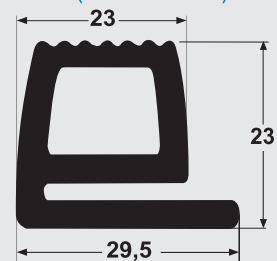

• TRINCOS

CONJUNTO TRINCO DIREITO GR 25/27mm
1306.00 INOX 304 | 2306.00 CARBONO

CONJUNTO TRINCO ESQUERDO GR 25/27mm
1307.00 INOX 304 | 2307.00 CARBONO

CONJUNTO TRINCO PQ LISO 25mm - 86x112mm
1322.00 INOX 304

CONJUNTO TRINCO SIDER - 85x132mm
2310.01 - BASE TRINCO SIDER
2310.02 - PONTEIRA TRINCO SIDER

PERFIS DE BORRACHA

4059 (SBR - 15 ShA)

4066 (SBR - 15 ShA)

16857 (EPDM - 75 ShA)

17521 (EPDM - 80 ShA)

6046 (EPDM - 70 ShA)