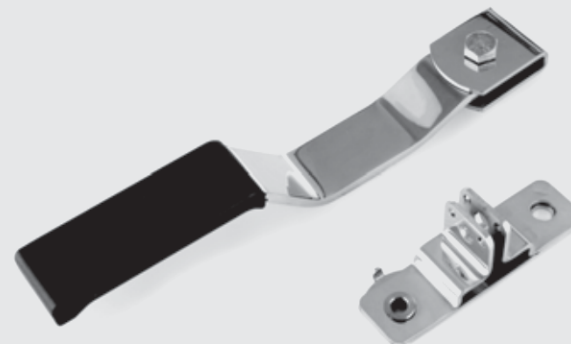

FECHO EXTERNO ALAVANCA PQ - 125x310mm
1061.00 INOX 304 | 2061.00 CARBONO