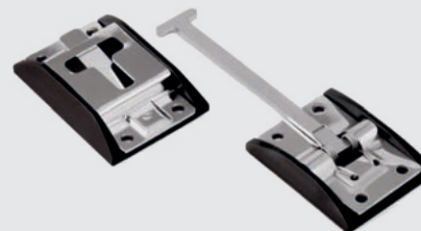

MANCAL INTERMEDIÁRIO 2 FUROS 25mm
1102.00 INOX 304 | 2102.00 CARBONO

MANCAL INTERMEDIÁRIO BUCHA 20mm
1103.00 INOX 304 | 2103.00 CARBONO

MANCAL INTERMEDIÁRIO BUCHA 25mm
1104.00 INOX 304 | 2104.00 CARBONO

MANCAL EXTREMIDADE 6 FUROS 25mm
1100.00 INOX 304 | 2100.00 CARBONO

• TRAVA PORTAS

CONJUNTO TRAVA PORTA 120mm
1052.00 INOX 304 | 2052.00 CARBONO

CONJUNTO TRAVA PORTA 90mm
1053.00 INOX 304 | 2053.00 CARBONO