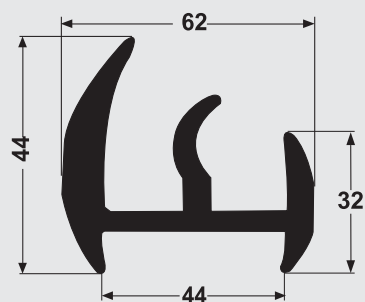

CONJUNTO TRINCO SIDER - 85x132mm
2310.01 - BASE TRINCO SIDER
2310.02 - PONTEIRA TRINCO SIDER

PERFIS DE BORRACHA

4059 (SBR - 15 ShA)

4066 (SBR - 15 ShA)

16857 (EPDM - 75 ShA)

17521 (EPDM - 80 ShA)

6046 (EPDM - 70 ShA)

OBS: VENDA EM ROLOS DE 25M

LINHA COMPLEMENTAR

VARÃO 20X2000mm

0302.03 INOX 304

VARÃO 20X3000mm

0302.01 INOX 304

VARÃO 25X2000mm

0302.04 INOX 304