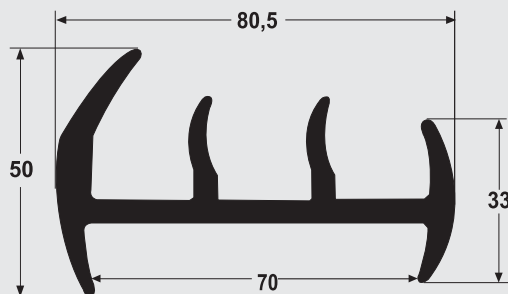

CONJUNTO TRINCO SIDER - 85x132mm
2310.01 - BASE TRINCO SIDER
2310.02 - PONTEIRA TRINCO SIDER

PERFIS DE BORRACHA

4059 (SBR - 15 ShA)

4066 (SBR - 15 ShA)

16857 (EPDM - 75 ShA)

17521 (EPDM - 80 ShA)

6046 (EPDM - 70 ShA)

OBS: VENDA EM ROLOS DE 25M

LINHA COMPLEMENTAR

VARÃO 20X2000mm

0302.03 INOX 304

VARÃO 20X3000mm

0302.01 INOX 304

VARÃO 25X2000mm

0302.04 INOX 304