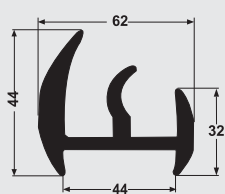

• TRINCOS

CONJUNTO TRINCO DIREITO GR 25/27mm
1306.00 INOX 304 | 2306.00 CARBONO

CONJUNTO TRINCO ESQUERDO GR 25/27mm
1307.00 INOX 304 | 2307.00 CARBONO

CONJUNTO TRINCO SIDER - 85x132mm
2310.01 - BASE TRINCO SIDER
2310.02 - PONTEIRA TRINCO SIDER

CONJUNTO TRINCO PQ LISO 25mm - 86x112mm
1322.00 INOX 304

PERFIS DE BORRACHA

4059 (SBR - 15 ShA)

4066 (SBR - 15 ShA)

16857 (EPDM - 75 ShA)

17521 (EPDM - 80 ShA)

6046 (EPDM - 70 ShA)

OBS: VENDA EM ROLOS DE 25M

LINHA COMPLEMENTAR

VARÃO 20X2000mm
0302.03 INOX 304

VARÃO 20X3000mm
0302.01 INOX 304

VARÃO 25X2000mm
0302.04 INOX 304

VARÃO 25X3000mm
0302.02 INOX 304

BATENTE UNIVERSAL
0900.01 BORRACHA

BATENTE LATERAL
0902.00 BORRACHA