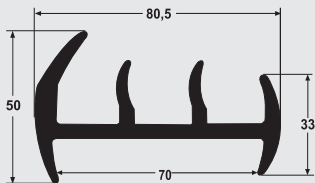

CONJUNTO TRINCO PQ LISO 25mm - 86x112mm
1322.00 INOX 304

PERFIS DE BORRACHA

4059 (SBR - 15 ShA)

4066 (SBR - 15 ShA)

16857 (EPDM - 75 ShA)

17521 (EPDM - 80 ShA)

6046 (EPDM - 70 ShA)

OBS: VENDA EM ROLOS DE 25M