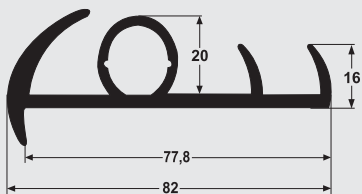

CONJUNTO TRINCO PQ LISO 25mm - 86x112mm
1322.00 INOX 304

PERFIS DE BORRACHA

4059 (SBR - 15 ShA)

4066 (SBR - 15 ShA)

16857 (EPDM - 75 ShA)

17521 (EPDM - 80 ShA)

6046 (EPDM - 70 ShA)

OBS: VENDA EM ROLOS DE 25M