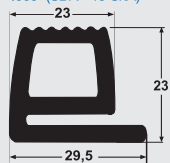

• TRINCOS

CONJUNTO TRINCO DIREITO GR 25/27mm
1306.00 INOX 304 | 2306.00 CARBONO

CONJUNTO TRINCO ESQUERDO GR 25/27mm
1307.00 INOX 304 | 2307.00 CARBONO

CONJUNTO TRINCO SIDER - 85x132mm
2310.01 - BASE TRINCO SIDER
2310.02 - PONTEIRA TRINCO SIDER

CONJUNTO TRINCO PQ LISO 25mm - 86x112mm
1322.00 INOX 304

PERFIS DE BORRACHA

4059 (SBR - 15 ShA)

4066 (SBR - 15 ShA)

16857 (EPDM - 75 ShA)

17521 (EPDM - 80 ShA)

6046 (EPDM - 70 ShA)

OBS: VENDA EM ROLOS DE 25M