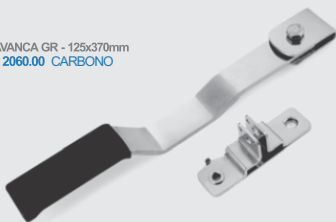

FECHOS

FECHO EXTERNO ALAVANCA GR - 125x370mm
1060.00 INOX 304 | 2060.00 CARBONO

FECHO EXTERNO ALAVANCA PQ - 125x310mm
1061.00 INOX 304 | 2061.00 CARBONO