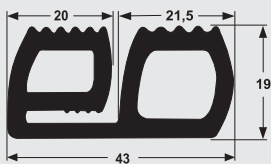

PERFIS DE BORRACHA

4059 (SBR - 15 ShA)