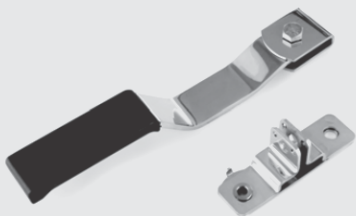

FECHOS

FECHO EXTERNO ALAVANCA GR - 125x370mm
1060.00 INOX 304 | 2060.00 CARBONO

FECHO EXTERNO ALAVANCA PQ - 125x310mm
1061.00 INOX 304 | 2061.00 CARBONO